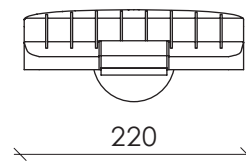

VIZULO

Dimensions | Dimensioner | Dimensjoner | Mitat | Mått | Mál | Dimensões | Abmessungen |
 Dimensions | ממדים | Dimensiones | Matmenys | Mõõdud | Izmēri | Размеры

MINI MARTIN Tool-less with 60 mm console

Dimensions with 2 Zhaga connectors

Dimensions with NEMA socket

VIZULO

Dimensions | Dimensioner | Dimensjoner | Mítat | Mått | Mál | Dimensões | Abmessungen |
Dimensions | ממדים | Dimensiones | Matmenys | Mõõdud | Izmēri | Размеры

MINI MARTIN Tool-less with 60 mm adjustable console

Dimensions with 2 Zhaga connectors

Dimensions with NEMA socket

VIZULO

Dimensions | Dimensioner | Dimensjoner | Mítat | Mått | Mál | Dimensões | Abmessungen |
 Dimensions | ממדים | Dimensiones | Matmenys | Mõõdud | Izmēri | Размеры

MINI MARTIN Tool-less with 76 mm adjustable console

Dimensions with 2 Zhaga connectors

Dimensions with NEMA socket