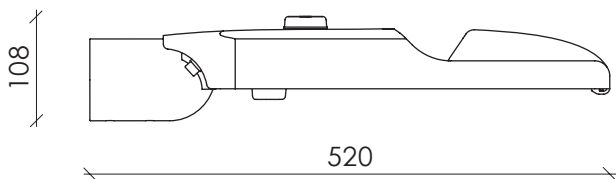

VIZULO

Dimensions | Dimensioner | Dimensjoner | Mitat | Mått | Mál | Dimensões | Abmessungen |
 Dimensions | ממדים | Dimensiones | Matmenys | Mõõdud | Izmēri | Размеры

MINI MARTIN Tool-less with 60 mm console

Dimensions with 2 Zhaga connectors

Dimensions with NEMA socket

VIZULO

Dimensions | Dimensioner | Dimensjoner | Mítat | Mått | Mál | Dimensões | Abmessungen |
Dimensions | ממדים | Dimensiones | Matmenys | Mõõdud | Izmēri | Размеры

MINI MARTIN Tool-less with 60 mm adjustable console

Dimensions with 2 Zhaga connectors

Dimensions with NEMA socket

VIZULO

Dimensions | Dimensioner | Dimensjoner | Mítat | Mått | Mál | Dimensões | Abmessungen |
 Dimensions | ממדים | Dimensiones | Matmenys | Mõõdud | Izmēri | Размеры

MINI MARTIN Tool-less with 76 mm adjustable console

Dimensions with 2 Zhaga connectors

Dimensions with NEMA socket