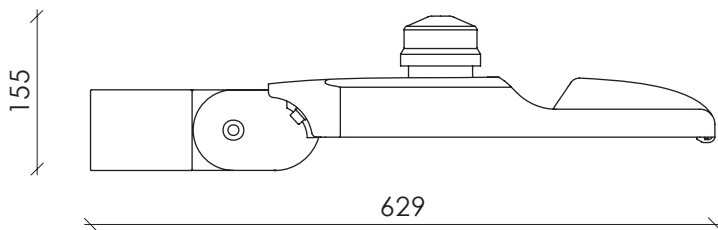

VIZULO

Dimensions | Dimensioner | Dimensjoner | Mitat | Mått | Mál | Dimensões | Abmessungen |
 Dimensions | ממדים | Dimensiones | Matmenys | Mõõdud | Izmēri | Размеры

MINI MARTIN Tool-less with 60 mm console

Dimensions with 2 Zhaga connectors

Dimensions with NEMA socket

VIZULO

Dimensions | Dimensioner | Dimensjoner | Mítat | Mått | Mál | Dimensões | Abmessungen |
Dimensions | ממדים | Dimensiones | Matmenys | Mõõdud | Izmēri | Размеры

MINI MARTIN Tool-less with 60 mm adjustable console

Dimensions with 2 Zhaga connectors

Dimensions with NEMA socket

VIZULO

Dimensions | Dimensioner | Dimensjoner | Mítat | Mått | Mál | Dimensões | Abmessungen |
 Dimensions | ממדים | Dimensiones | Matmenys | Mõõdud | Izmēri | Размеры

MINI MARTIN Tool-less with 76 mm adjustable console

Dimensions with 2 Zhaga connectors

Dimensions with NEMA socket