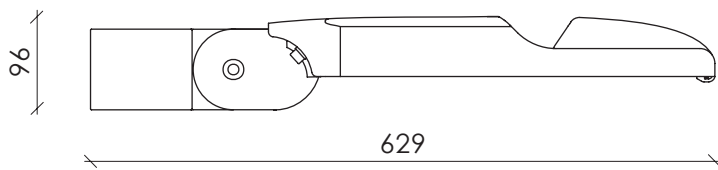

VIZULO

Dimensions | Dimensioner | Dimensjoner | Mitat | Mått | Mál | Dimensões | Abmessungen |
 Dimensions | ממדים | Dimensiones | Matmenys | Mõõdud | Izmēri | Размеры

MINI MARTIN Tool-less with 60 mm console

Dimensions with 2 Zhaga connectors

Dimensions with NEMA socket

VIZULO

Dimensions | Dimensioner | Dimensjoner | Mítat | Mått | Mál | Dimensões | Abmessungen |
Dimensions | ממדים | Dimensiones | Matmenys | Mõõdud | Izmēri | Размеры

MINI MARTIN Tool-less with 60 mm adjustable console

Dimensions with 2 Zhaga connectors

Dimensions with NEMA socket

VIZULO

Dimensions | Dimensioner | Dimensjoner | Mítat | Mått | Mál | Dimensões | Abmessungen |
 Dimensions | ממדים | Dimensiones | Matmenys | Mõõdud | Izmēri | Размеры

MINI MARTIN Tool-less with 76 mm adjustable console

Dimensions with 2 Zhaga connectors

Dimensions with NEMA socket