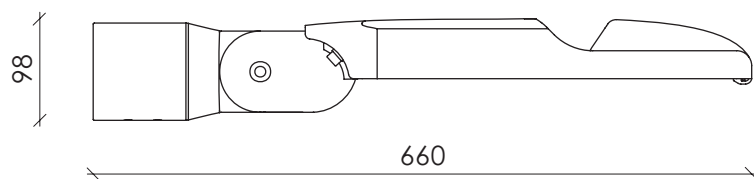

VIZULO

Dimensions | Dimensioner | Dimensjoner | Mitat | Mått | Mál | Dimensões | Abmessungen |
 Dimensions | ממדים | Dimensiones | Matmenys | Mõõdud | Izmēri | Размеры

MINI MARTIN Tool-less with 60 mm console

Dimensions with 2 Zhaga connectors

Dimensions with NEMA socket

VIZULO

Dimensions | Dimensioner | Dimensjoner | Mítat | Mått | Mál | Dimensões | Abmessungen |
Dimensions | ממדים | Dimensiones | Matmenys | Mõõdud | Izmēri | Размеры

MINI MARTIN Tool-less with 60 mm adjustable console

Dimensions with 2 Zhaga connectors

Dimensions with NEMA socket

VIZULO

Dimensions | Dimensioner | Dimensjoner | Mítat | Mått | Mál | Dimensões | Abmessungen |
 Dimensions | ממדים | Dimensiones | Matmenys | Mõõdud | Izmēri | Размеры

MINI MARTIN Tool-less with 76 mm adjustable console

Dimensions with 2 Zhaga connectors

Dimensions with NEMA socket