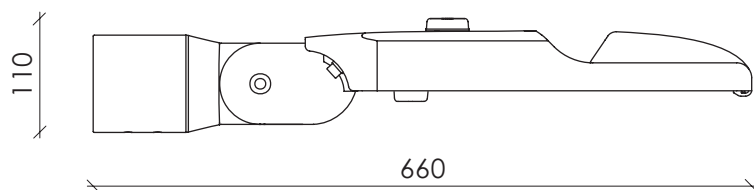

VIZULO

Dimensions | Dimensioner | Dimensjoner | Mitat | Mått | Mál | Dimensões | Abmessungen |
 Dimensions | ממדים | Dimensiones | Matmenys | Mõõdud | Izmēri | Размеры

MINI MARTIN Tool-less with 60 mm console

Dimensions with 2 Zhaga connectors

Dimensions with NEMA socket

VIZULO

Dimensions | Dimensioner | Dimensjoner | Mítat | Mått | Mál | Dimensões | Abmessungen |
Dimensions | ממדים | Dimensiones | Matmenys | Mõõdud | Izmēri | Размеры

MINI MARTIN Tool-less with 60 mm adjustable console

Dimensions with 2 Zhaga connectors

Dimensions with NEMA socket

VIZULO

Dimensions | Dimensioner | Dimensjoner | Mítat | Mått | Mál | Dimensões | Abmessungen |
 Dimensions | ממדים | Dimensiones | Matmenys | Mõõdud | Izmēri | Размеры

MINI MARTIN Tool-less with 76 mm adjustable console

Dimensions with 2 Zhaga connectors

Dimensions with NEMA socket