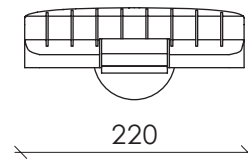

VIZULO

Dimensions | Dimensioner | Dimensjoner | Mitat | Mått | Mál | Dimensões | Abmessungen |
 Dimensions | ממדים | Dimensiones | Matmenys | Mõõdud | Izmēri | Размеры

MINI MARTIN Tool-less with 60 mm console

Dimensions with 2 Zhaga connectors

Dimensions with NEMA socket

VIZULO

Dimensions | Dimensioner | Dimensjoner | Mítat | Mått | Mál | Dimensões | Abmessungen |
Dimensions | ממדים | Dimensiones | Matmenys | Mõõdud | Izmēri | Размеры

MINI MARTIN Tool-less with 60 mm adjustable console

Dimensions with 2 Zhaga connectors

Dimensions with NEMA socket

VIZULO

Dimensions | Dimensioner | Dimensjoner | Mítat | Mått | Mál | Dimensões | Abmessungen |
 Dimensions | ממדים | Dimensiones | Matmenys | Mõõdud | Izmēri | Размеры

MINI MARTIN Tool-less with 76 mm adjustable console

Dimensions with 2 Zhaga connectors

Dimensions with NEMA socket