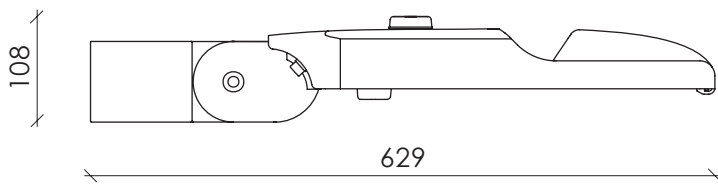

VIZULO

Dimensions | Dimensioner | Dimensjoner | Mitat | Mått | Mál | Dimensões | Abmessungen |
 Dimensions | ממדים | Dimensiones | Matmenys | Mõõdud | Izmēri | Размеры

MINI MARTIN Tool-less with 60 mm console

Dimensions with 2 Zhaga connectors

Dimensions with NEMA socket

VIZULO

Dimensions | Dimensioner | Dimensjoner | Mítat | Mått | Mál | Dimensões | Abmessungen |
Dimensions | ממדים | Dimensiones | Matmenys | Mõõdud | Izmēri | Размеры

MINI MARTIN Tool-less with 60 mm adjustable console

Dimensions with 2 Zhaga connectors

Dimensions with NEMA socket

VIZULO

Dimensions | Dimensioner | Dimensjoner | Mítat | Mått | Mál | Dimensões | Abmessungen |
 Dimensions | ממדים | Dimensiones | Matmenys | Mõõdud | Izmēri | Размеры

MINI MARTIN Tool-less with 76 mm adjustable console

Dimensions with 2 Zhaga connectors

Dimensions with NEMA socket