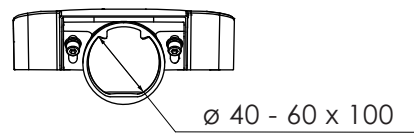

VIZULO

Dimensions | Dimensioner | Dimensjoner | Mitat | Mått | Mál | Dimensões | Abmessungen |
 Dimensions | ממדים | Dimensiones | Matmenys | Mõõdud | Izmēri | Размеры

MINI MARTIN Tool-less with 60 mm console

Dimensions with 2 Zhaga connectors

Dimensions with NEMA socket

VIZULO

Dimensions | Dimensioner | Dimensjoner | Mítat | Mått | Mál | Dimensões | Abmessungen |
Dimensions | ממדים | Dimensiones | Matmenys | Mõõdud | Izmēri | Размеры

MINI MARTIN Tool-less with 60 mm adjustable console

Dimensions with 2 Zhaga connectors

Dimensions with NEMA socket

VIZULO

Dimensions | Dimensioner | Dimensjoner | Mítat | Mått | Mál | Dimensões | Abmessungen |
 Dimensions | ממדים | Dimensiones | Matmenys | Mõõdud | Izmēri | Размеры

MINI MARTIN Tool-less with 76 mm adjustable console

Dimensions with 2 Zhaga connectors

Dimensions with NEMA socket