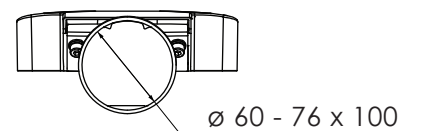

VIZULO

Dimensions | Dimensioner | Dimensjoner | Mitat | Mått | Mál | Dimensões | Abmessungen |
 Dimensions | ממדים | Dimensiones | Matmenys | Mõõdud | Izmēri | Размеры

MINI MARTIN Tool-less with 60 mm console

Dimensions with 2 Zhaga connectors

Dimensions with NEMA socket

VIZULO

Dimensions | Dimensioner | Dimensjoner | Mítat | Mått | Mál | Dimensões | Abmessungen |
Dimensions | ממדים | Dimensiones | Matmenys | Mõõdud | Izmēri | Размеры

MINI MARTIN Tool-less with 60 mm adjustable console

Dimensions with 2 Zhaga connectors

Dimensions with NEMA socket

VIZULO

Dimensions | Dimensioner | Dimensjoner | Mítat | Mått | Mál | Dimensões | Abmessungen |
 Dimensions | ממדים | Dimensiones | Matmenys | Mõõdud | Izmēri | Размеры

MINI MARTIN Tool-less with 76 mm adjustable console

Dimensions with 2 Zhaga connectors

Dimensions with NEMA socket