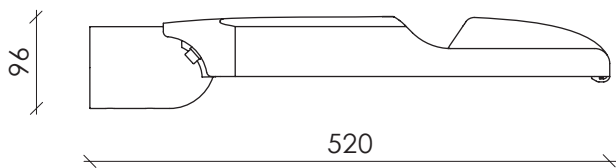

VIZULO

Dimensions | Dimensioner | Dimensjoner | Mitat | Mått | Mál | Dimensões | Abmessungen |
 Dimensions | ממדים | Dimensiones | Matmenys | Mõõdud | Izmēri | Размеры

MINI MARTIN Tool-less with 60 mm console

Dimensions with 2 Zhaga connectors

Dimensions with NEMA socket

VIZULO

Dimensions | Dimensioner | Dimensjoner | Mítat | Mått | Mál | Dimensões | Abmessungen |
Dimensions | ממדים | Dimensiones | Matmenys | Mõõdud | Izmēri | Размеры

MINI MARTIN Tool-less with 60 mm adjustable console

Dimensions with 2 Zhaga connectors

Dimensions with NEMA socket

VIZULO

Dimensions | Dimensioner | Dimensjoner | Mítat | Mått | Mál | Dimensões | Abmessungen |
 Dimensions | ממדים | Dimensiones | Matmenys | Mõõdud | Izmēri | Размеры

MINI MARTIN Tool-less with 76 mm adjustable console

Dimensions with 2 Zhaga connectors

Dimensions with NEMA socket