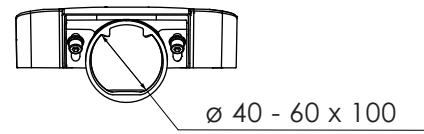

VIZULO

Dimensions | Dimensioner | Dimensjoner | Mitat | Mått | Mál | Dimensões | Abmessungen |
 Dimensions | ממדים | Dimensiones | Matmenys | Mõõdud | Izmēri | Размеры

MINI MARTIN Tool-less with 60 mm console

Dimensions with 2 Zhaga connectors

Dimensions with NEMA socket

VIZULO

Dimensions | Dimensioner | Dimensjoner | Mítat | Mått | Mál | Dimensões | Abmessungen |
Dimensions | ממדים | Dimensiones | Matmenys | Mõõdud | Izmēri | Размеры

MINI MARTIN Tool-less with 60 mm adjustable console

Dimensions with 2 Zhaga connectors

Dimensions with NEMA socket

VIZULO

Dimensions | Dimensioner | Dimensjoner | Mítat | Mått | Mál | Dimensões | Abmessungen |
 Dimensions | ממדים | Dimensiones | Matmenys | Mõõdud | Izmēri | Размеры

MINI MARTIN Tool-less with 76 mm adjustable console

Dimensions with 2 Zhaga connectors

Dimensions with NEMA socket