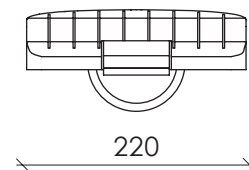

VIZULO

Dimensions | Dimensioner | Dimensjoner | Mitat | Mått | Mál | Dimensões | Abmessungen |
 Dimensions | ממדים | Dimensiones | Matmenys | Mõõdud | Izmēri | Размеры

MINI MARTIN Tool-less with 60 mm console

Dimensions with 2 Zhaga connectors

Dimensions with NEMA socket

VIZULO

Dimensions | Dimensioner | Dimensjoner | Mítat | Mått | Mál | Dimensões | Abmessungen |
Dimensions | ממדים | Dimensiones | Matmenys | Mõõdud | Izmēri | Размеры

MINI MARTIN Tool-less with 60 mm adjustable console

Dimensions with 2 Zhaga connectors

Dimensions with NEMA socket

VIZULO

Dimensions | Dimensioner | Dimensjoner | Mítat | Mått | Mál | Dimensões | Abmessungen |
 Dimensions | ממדים | Dimensiones | Matmenys | Mõõdud | Izmēri | Размеры

MINI MARTIN Tool-less with 76 mm adjustable console

Dimensions with 2 Zhaga connectors

Dimensions with NEMA socket