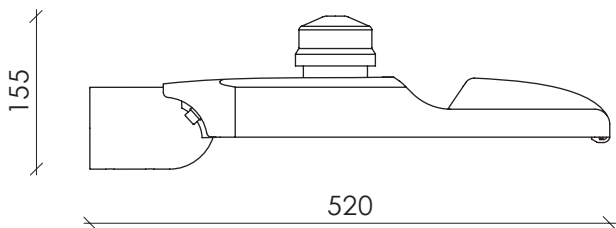

VIZULO

Dimensions | Dimensioner | Dimensjoner | Mitat | Mått | Mál | Dimensões | Abmessungen |
 Dimensions | ממדים | Dimensiones | Matmenys | Mõõdud | Izmēri | Размеры

MINI MARTIN Tool-less with 60 mm console

Dimensions with 2 Zhaga connectors

Dimensions with NEMA socket

VIZULO

Dimensions | Dimensioner | Dimensjoner | Mítat | Mått | Mál | Dimensões | Abmessungen |
Dimensions | ממדים | Dimensiones | Matmenys | Mõõdud | Izmēri | Размеры

MINI MARTIN Tool-less with 60 mm adjustable console

Dimensions with 2 Zhaga connectors

Dimensions with NEMA socket

VIZULO

Dimensions | Dimensioner | Dimensjoner | Mítat | Mått | Mál | Dimensões | Abmessungen |
 Dimensions | ממדים | Dimensiones | Matmenys | Mõõdud | Izmēri | Размеры

MINI MARTIN Tool-less with 76 mm adjustable console

Dimensions with 2 Zhaga connectors

Dimensions with NEMA socket