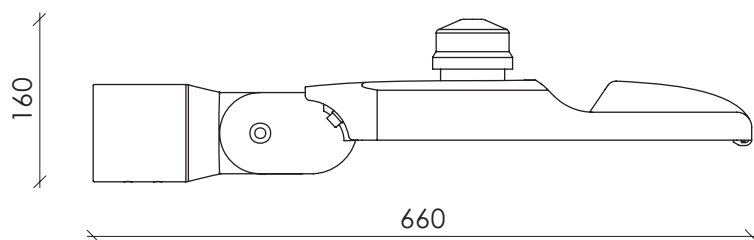

VIZULO

Dimensions | Dimensioner | Dimensjoner | Mitat | Mått | Mál | Dimensões | Abmessungen |
 Dimensions | ממדים | Dimensiones | Matmenys | Mõõdud | Izmēri | Размеры

MINI MARTIN Tool-less with 60 mm console

Dimensions with 2 Zhaga connectors

Dimensions with NEMA socket

VIZULO

Dimensions | Dimensioner | Dimensjoner | Mítat | Mått | Mál | Dimensões | Abmessungen |
Dimensions | ממדים | Dimensiones | Matmenys | Mõõdud | Izmēri | Размеры

MINI MARTIN Tool-less with 60 mm adjustable console

Dimensions with 2 Zhaga connectors

Dimensions with NEMA socket

VIZULO

Dimensions | Dimensioner | Dimensjoner | Mítat | Mått | Mál | Dimensões | Abmessungen |
 Dimensions | ממדים | Dimensiones | Matmenys | Mõõdud | Izmēri | Размеры

MINI MARTIN Tool-less with 76 mm adjustable console

Dimensions with 2 Zhaga connectors

Dimensions with NEMA socket