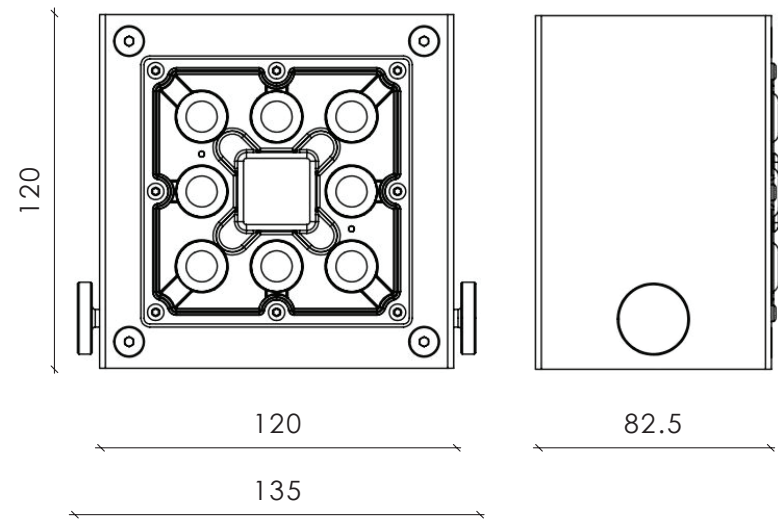

VIZULO

Dimensions | Izmēri | Размеры

ROBIN

Standard version

Hand screw version