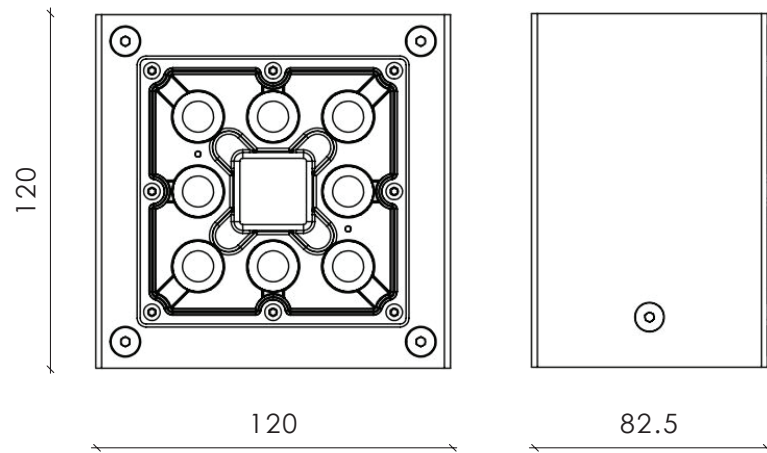

VIZULO

Dimensions | Izmēri | Размеры

ROBIN

Standard version

Hand screw version